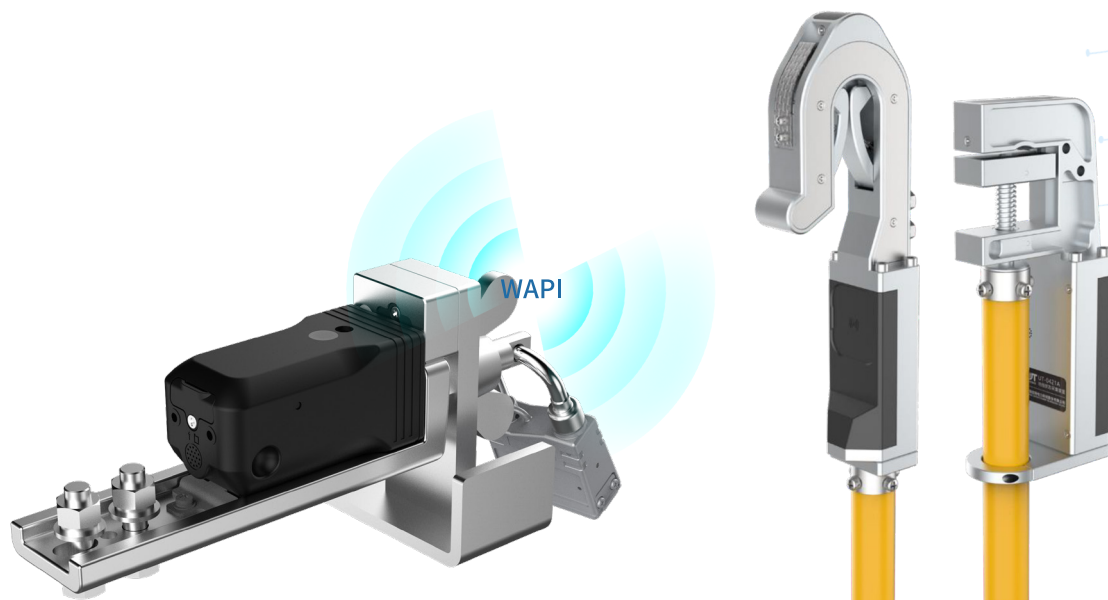

基于可信WLAN的无线地线

场景与挑战

SCENARIOS AND CHALLENGES

地线漏拆漏挂

地线误拆误挂

状态反馈滞后

信息安全风险

功能亮点

FEATURE HIGHLIGHTS

集中管理展示

状态实时检测

作业过程闭环

信息安全合规

杜绝非法接入

杜绝非法防冒

杜绝非法入侵

实时安全告警

产品架构

PRODUCT FRAMEWORK

产品配置

PRODUCT CONFIGURATION

地线导体端监测装置

智能地线头及地线桩

新一代地线管理控制器