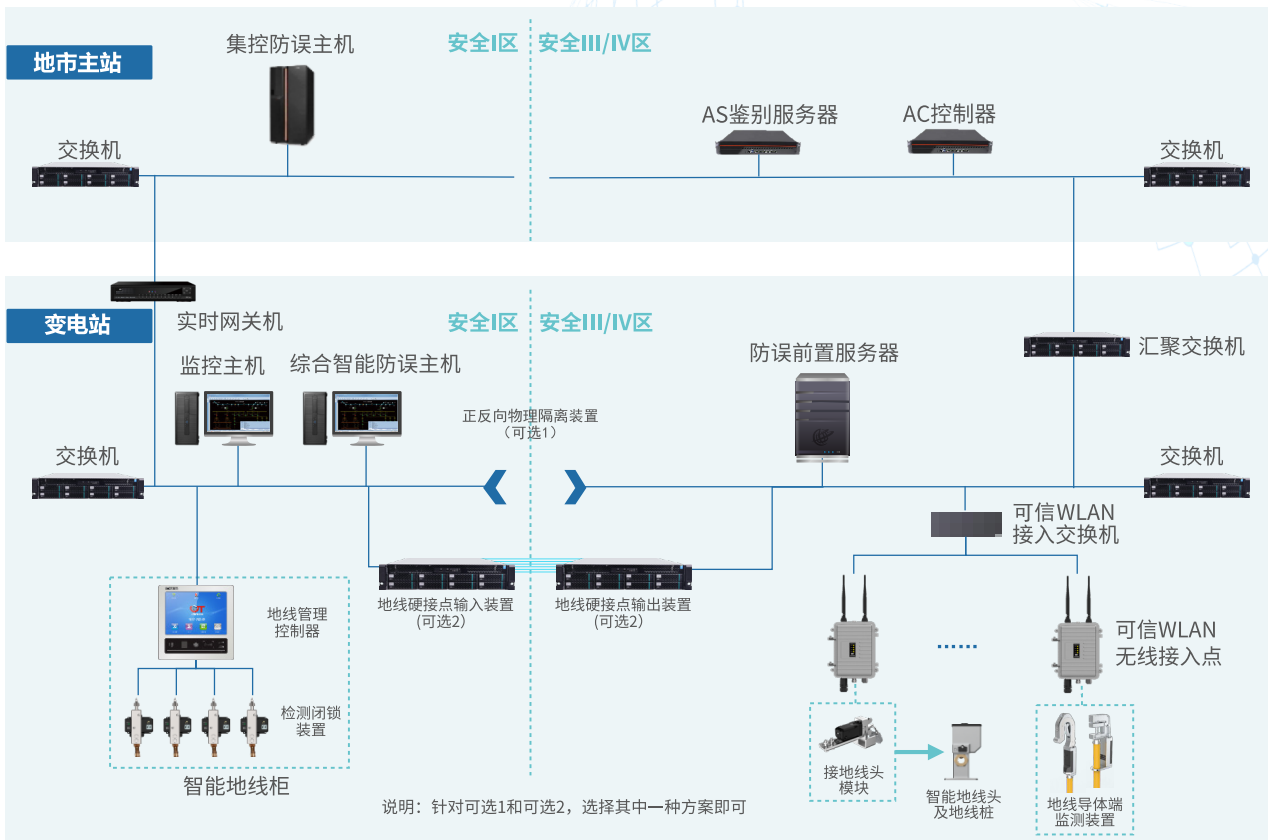

FEATURE HIGHLIGHTS

集中管理展示

状态实时检测

作业过程闭环

信息安全合规

杜绝非法接入

杜绝非法防冒

杜绝非法入侵

实时安全告警

产品架构

PRODUCT FRAMEWORK

产品配置

PRODUCT CONFIGURATION

地线导体端监测装置

智能地线头及地线桩

新一代地线管理控制器